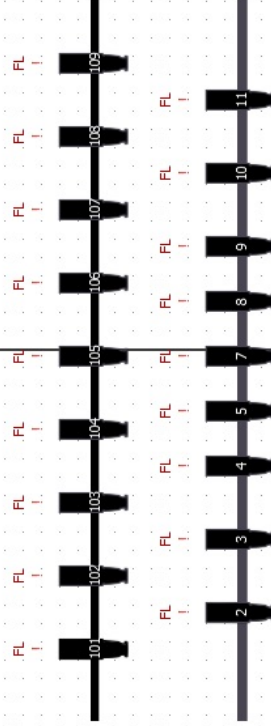

Overzicht maten Ins Blau:

Toneel:

- * Breedte tussen de muren: 11,90m
- * Breedte tussen de afstopping: 9,70m
- * Van voorrand toneel tot achtermuur: 10,20m
- * Van voorrand toneel tot fond: 9,10m

Afstand bewegende trekken vanaf voorrand toneel:

- * Lx 1: 0,70m
- * Lx 2: 2,35m
- * Lx 3: 4,50m
- * Lx 4: 6,50m
- * Lx 5: 8,00m

Afstand vaste trekken vanaf voorrand toneel:

- * vLx 1: 0,40m
- * vLx 2: 1,30m
- * vLx 3: 3,50m
- * vLx 4: 5,30m
- * vLx 5: 7,30m
- * vLx 6: 8,70m

Afstand zaal trekken vanaf voorrand toneel:

- * Front trek 1: 2,80m
- * Front trek 2: 5,90m

Max. hoogte trekken:

- * Bewegende trekken: 5,00m
- * Vaste trekken: 5,60m

Zaal licht: 1