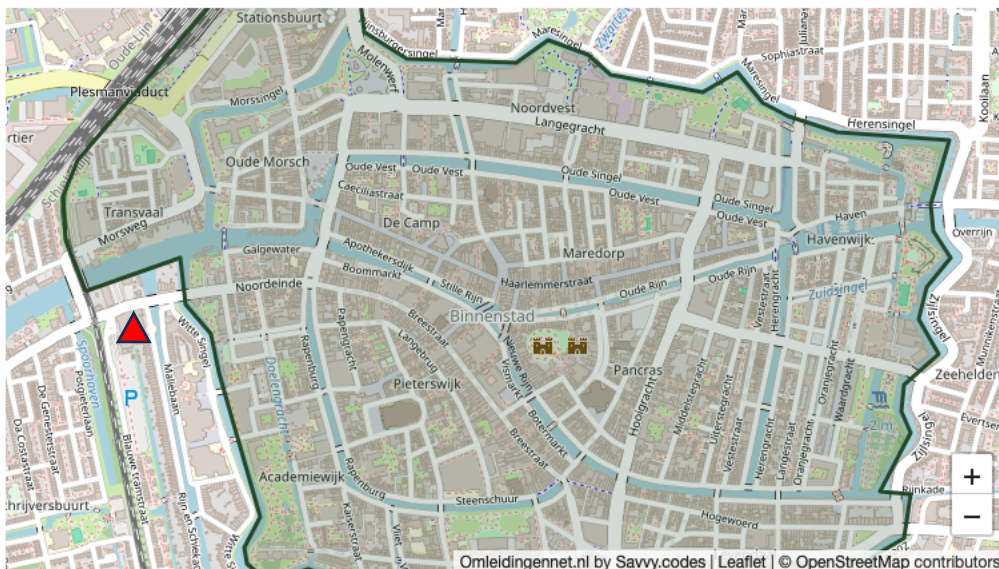

Zero Emissie zone Leiden

Vanaf 1 januari 2025

Theater Ins Blau ligt buiten de Zero-Emissiezone van Leiden.
Op onderstaande plattegrond is de Zero-emissiezone binnen de groene lijn.

▲ = locatie Theater Ins Blau

Controleer eenvoudig of je voertuig de zone van Leiden mag betreden via de <https://www.opwegnaarzes.nl/>